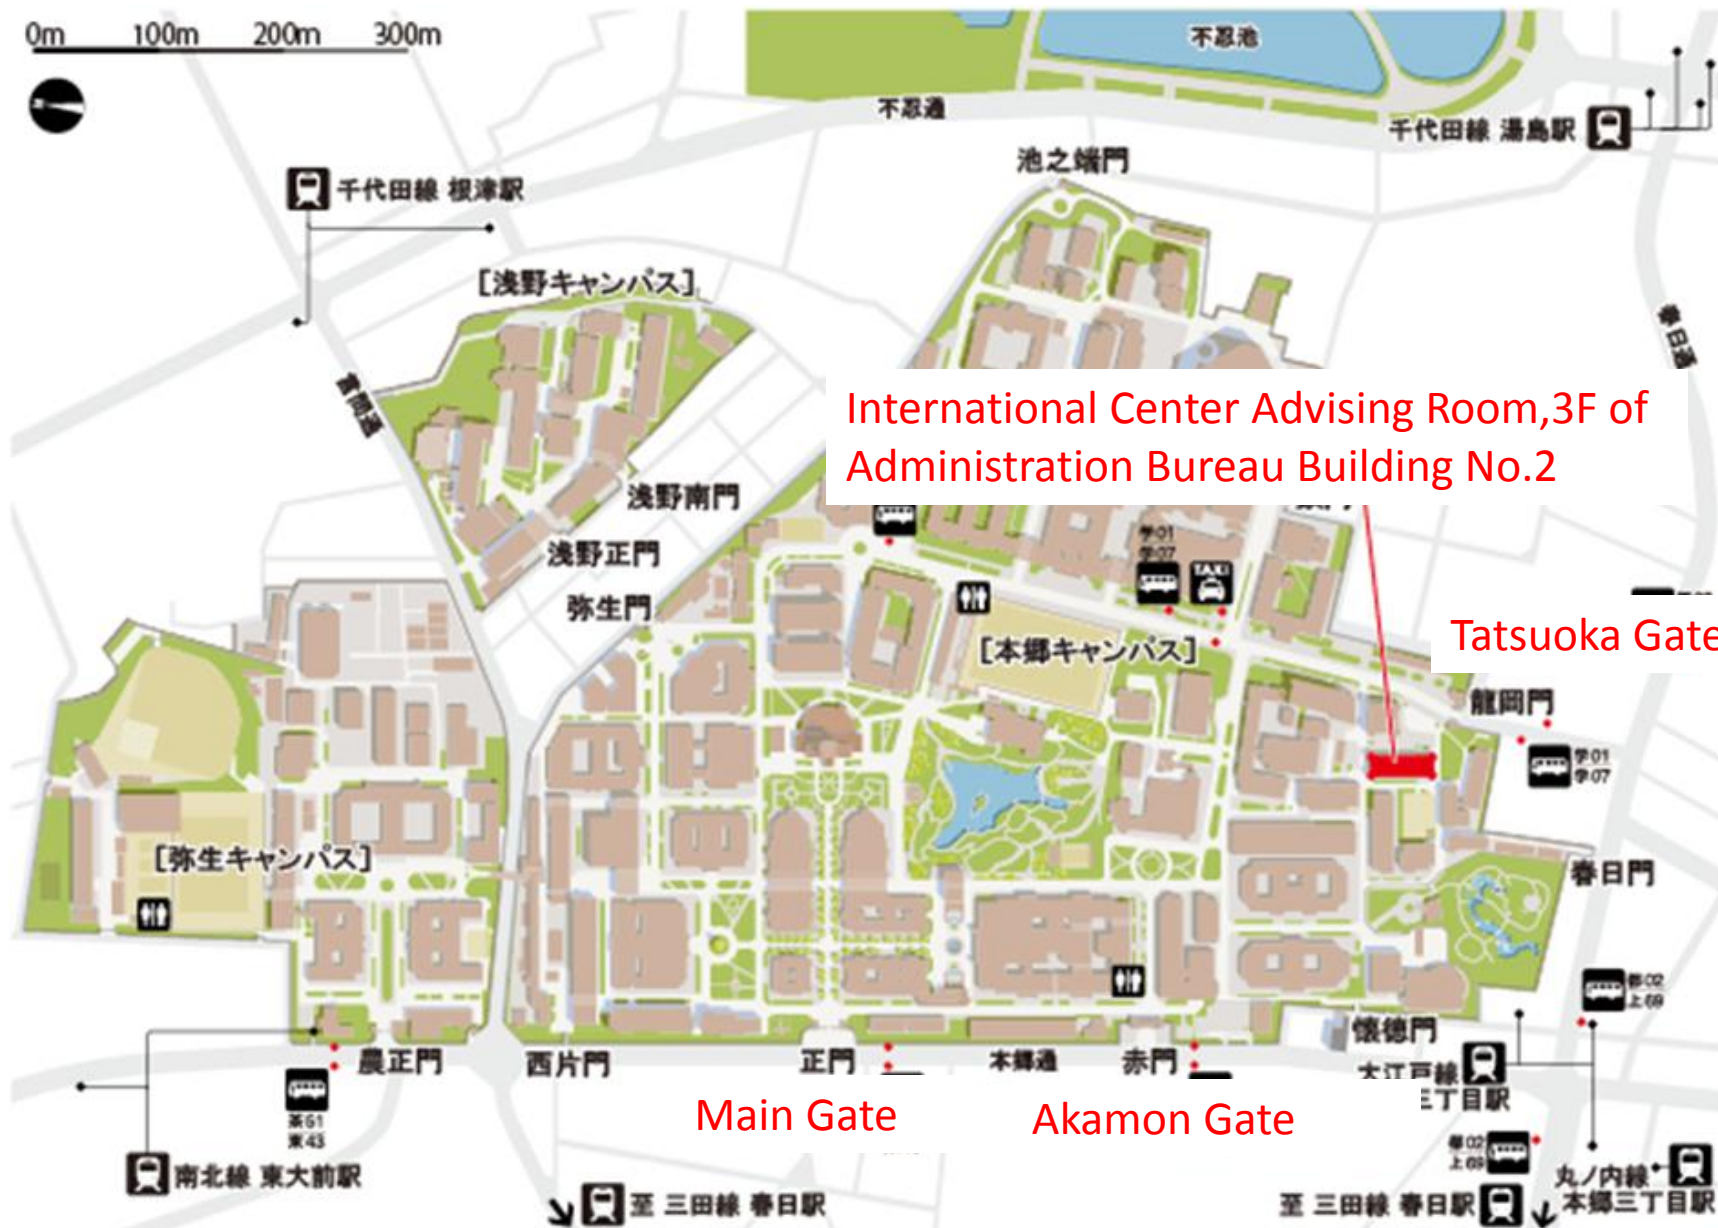

0m 100m 200m 300m

International Center Advising Room, 3F of Administration Bureau Building No.2

Tatsuoka Gate

Main Gate

Akamon Gate

南北線 東大前駅

至 三田線 春日駅

至 三田線 春日駅

丸ノ内線 本郷三丁目駅

千代田線 根津駅

千代田線 湯島駅

【浅野キャンパス】

池之端門

浅野南門

浅野正門

弥生門

【本郷キャンパス】

龍岡門

春日門

【弥生キャンパス】

農正門

西片門

正門

本郷通

赤門

懷徳門

大江戸線 三丁目駅

丸ノ内線 上野駅

丸ノ内線 上野駅

丸ノ内線 上野駅

不忍池

不忍通